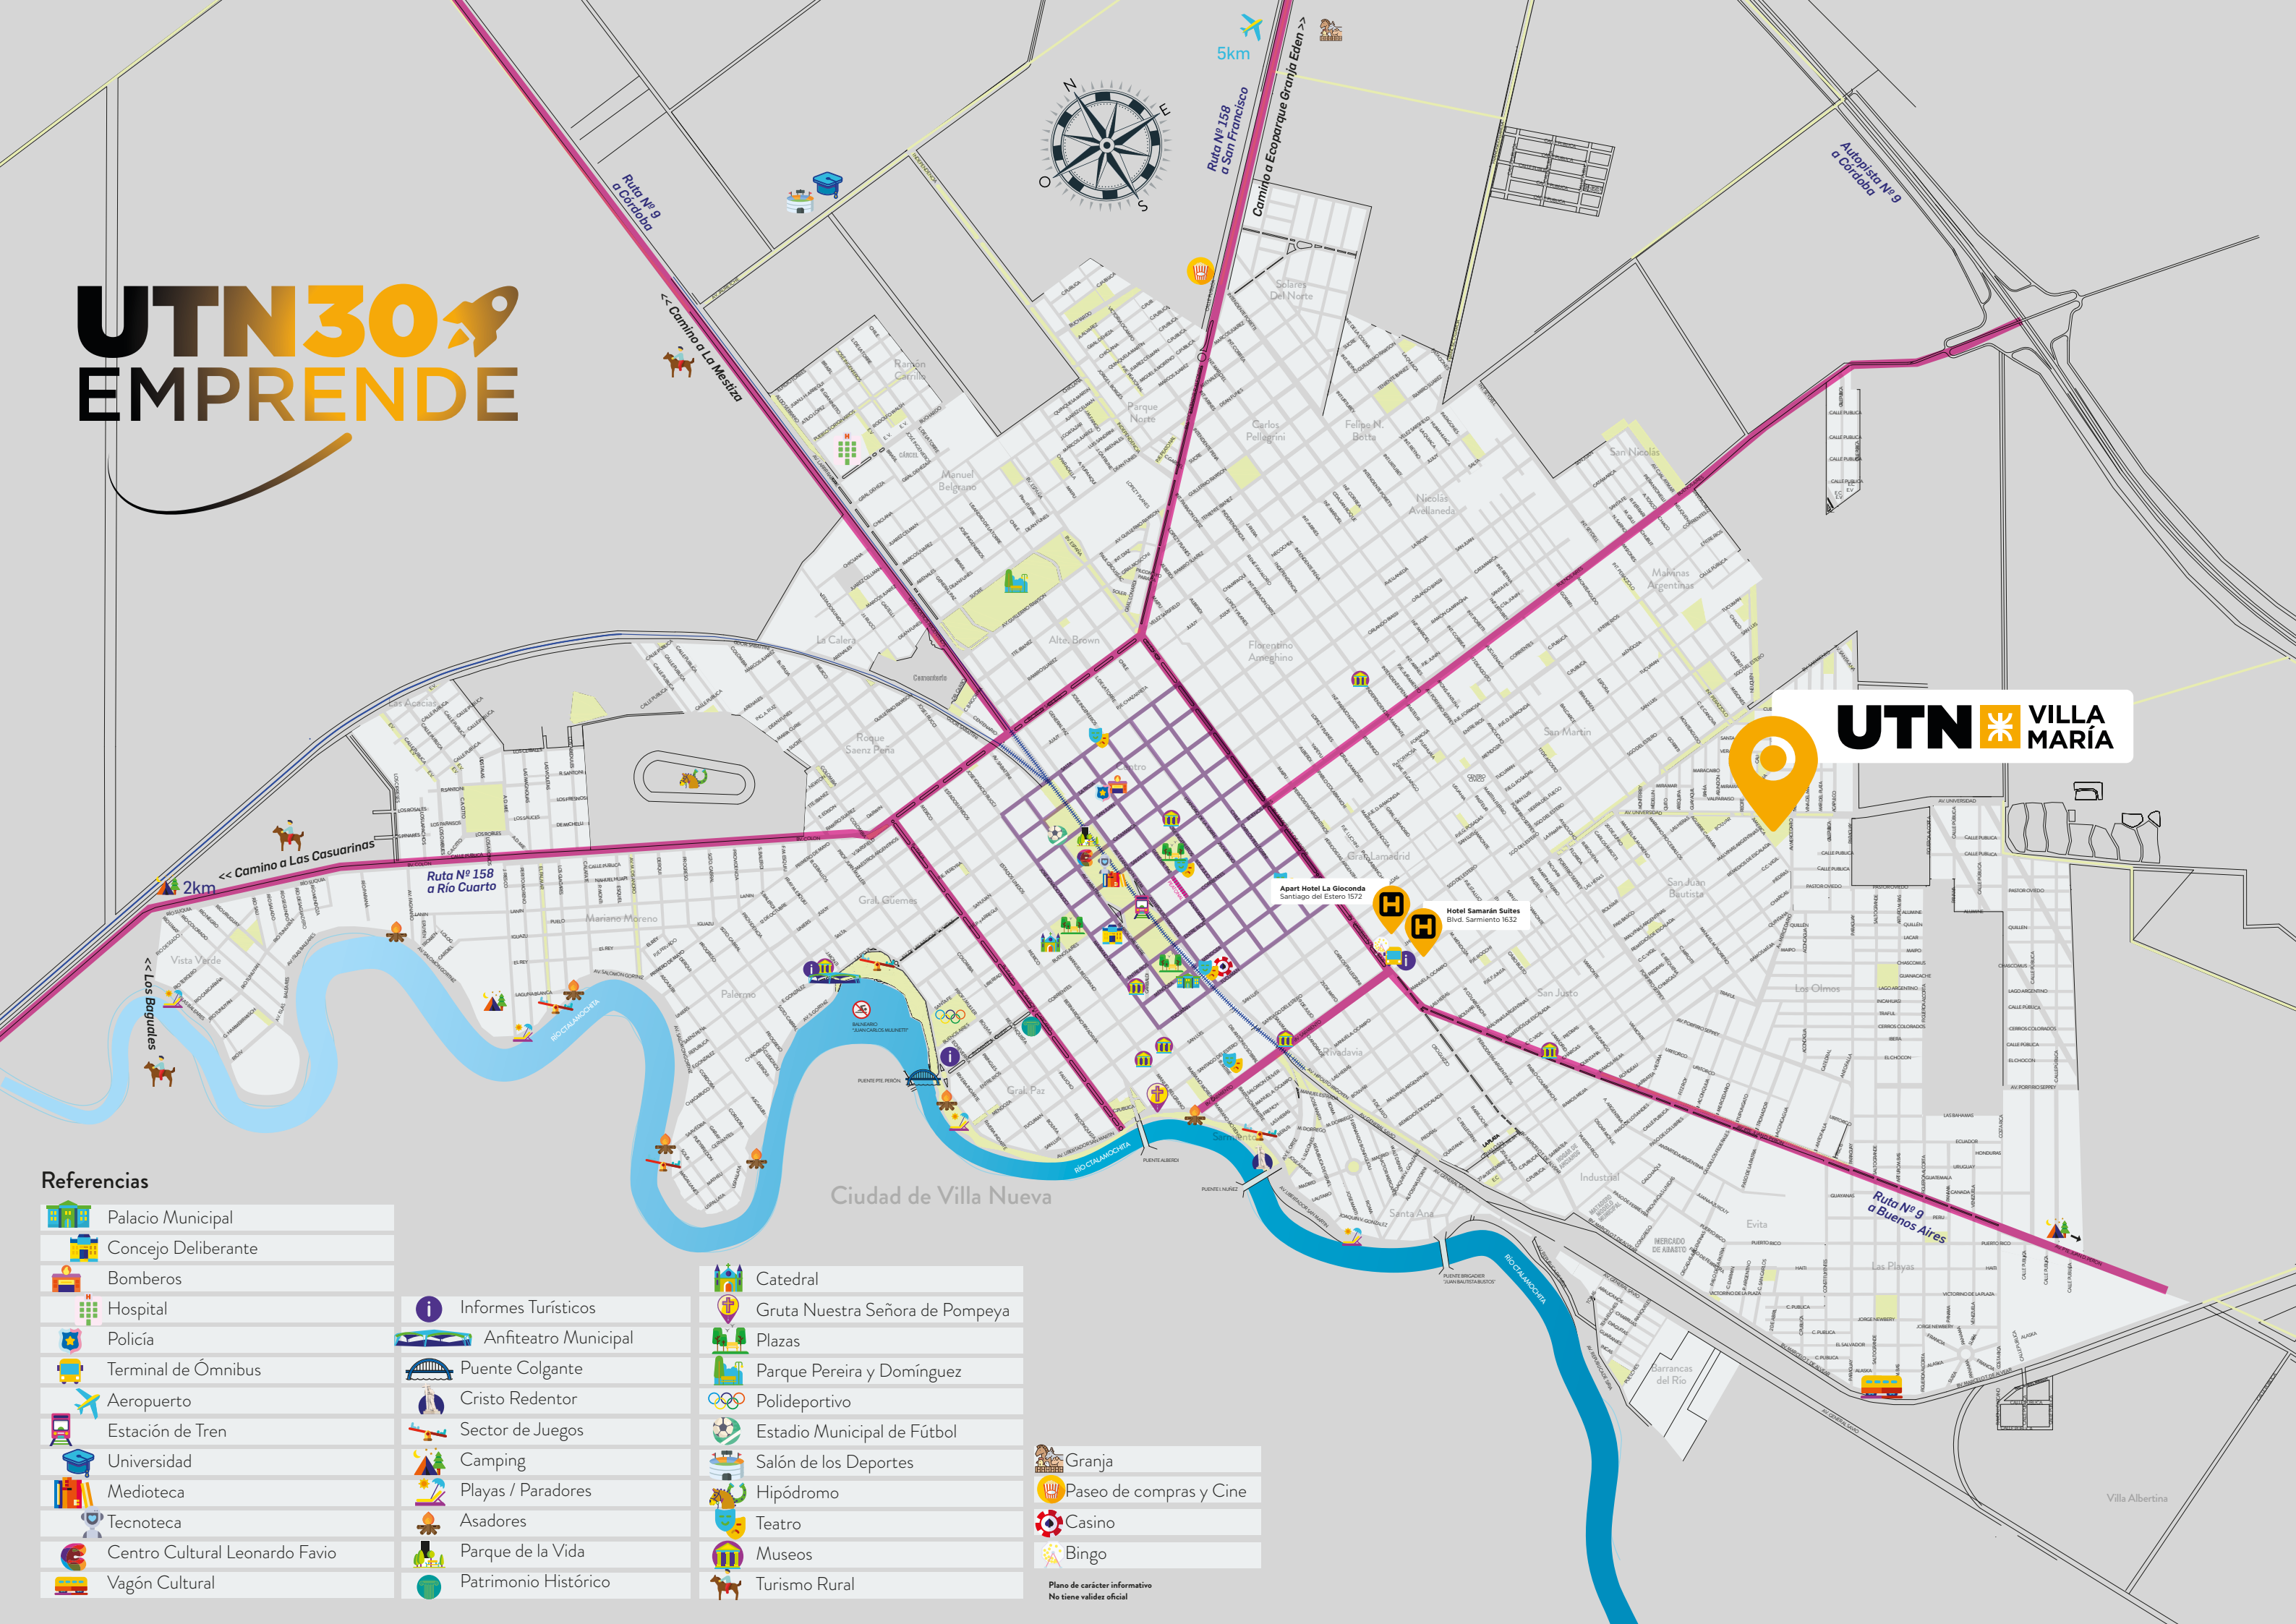

UTN30 EMPRENDE

UTN VILLA MARÍA

Referencias

	Palacio Municipal		Catedral
	Concejo Deliberante		Gruta Nuestra Señora de Pompeya
	Bomberos		Plazas
	Hospital		Parque Pereira y Domínguez
	Policía		Polideportivo
	Terminal de Ómnibus		Estadio Municipal de Fútbol
	Aeropuerto		Salón de los Deportes
	Estación de Tren		Hipódromo
	Universidad		Teatro
	Mediateca		Museos
	Tecnoteca		Turismo Rural
	Centro Cultural Leonardo Favio		
	Vagón Cultural		
	Informes Turísticos		
	Anfiteatro Municipal		
	Puente Colgante		
	Cristo Redentor		
	Sector de Juegos		
	Camping		
	Playas / Paradores		
	Asadores		
	Parque de la Vida		
	Patrimonio Histórico		
			Granja
			Paseo de compras y Cine
			Casino
			Bingo